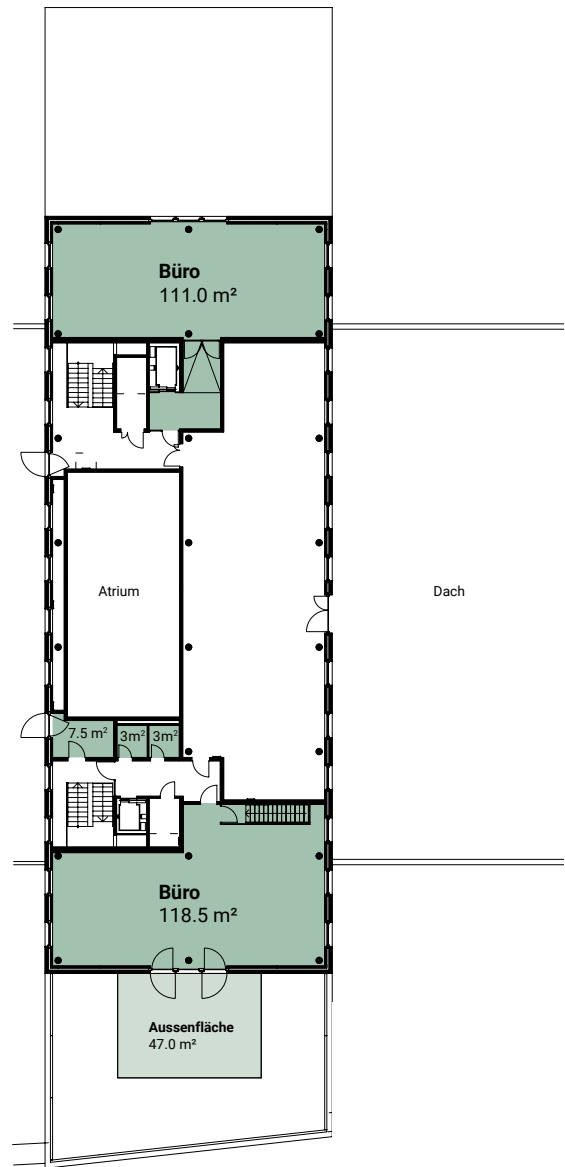

Peter Merian-Strasse 88

5./6. Obergeschoss

Fläche Haus 8 8 1'129.0 m²

Aussenfläche 47.0 m²

5. Obergeschoss

6. Obergeschoss

Änderungen und Abweichungen gegenüber den publizierten Angaben sowie dem Baubeschrieb bleiben ausdrücklich vorbehalten. Keine Haftung.