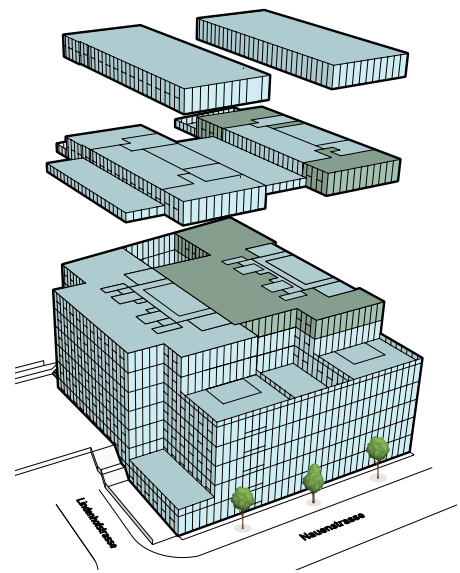

Peter Merian-Strasse 88

5./6. Obergeschoss

Fläche Haus 8 8 1'129.0 m²

Aussenfläche 47.0 m²

5. Obergeschoss

6. Obergeschoss

Änderungen und Abweichungen gegenüber den publizierten Angaben sowie dem Baubeschrieb bleiben ausdrücklich vorbehalten. Keine Haftung.