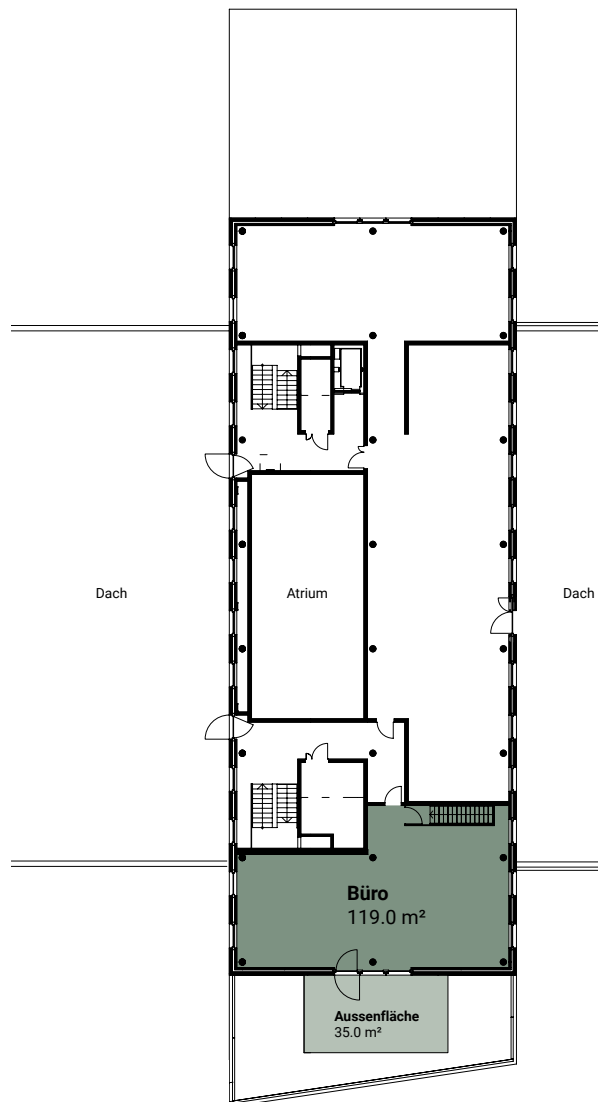

peter merian | haus ost

Peter Merian-Strasse 90

5./6. Obergeschoss

Fläche Haus 90 732.5 m²

Aussenfläche 35.0 m²

5. Obergeschoss

6. Obergeschoss

Änderungen und Abweichungen gegenüber den publizierten Angaben sowie dem Baubeschrieb bleiben ausdrücklich vorbehalten. Keine Haftung.