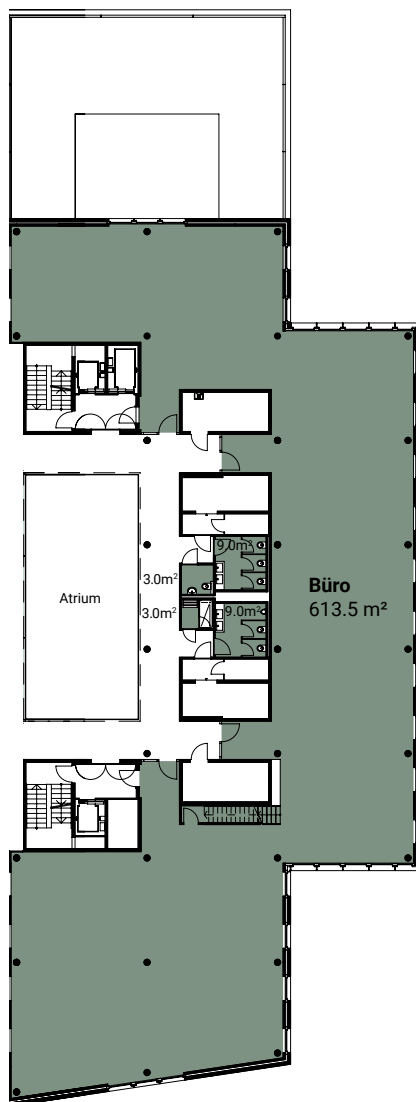

peter merian | haus ost

Peter Merian-Strasse 90

5./6. Obergeschoss

Fläche Haus 90 732.5 m²

Aussenfläche 35.0 m²

5. Obergeschoss

6. Obergeschoss

Änderungen und Abweichungen gegenüber den publizierten Angaben sowie dem Baubeschrieb bleiben ausdrücklich vorbehalten. Keine Haftung.