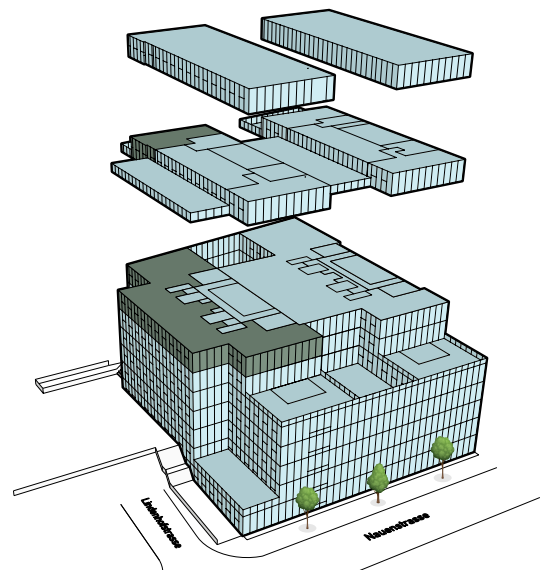

peter merian | haus ost

Peter Merian-Strasse 90

5./6. Obergeschoss

Fläche Haus 90 732.5 m²

Aussenfläche 35.0 m²

5. Obergeschoss

6. Obergeschoss

Änderungen und Abweichungen gegenüber den publizierten Angaben sowie dem Baubeschrieb bleiben ausdrücklich vorbehalten. Keine Haftung.