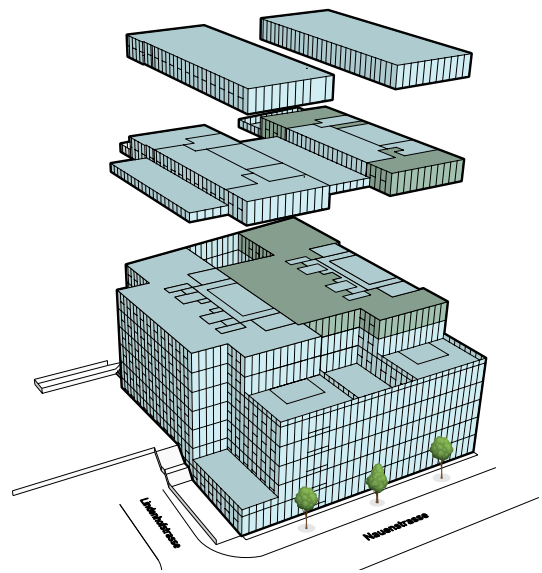

Peter Merian-Strasse 88

5./6. Obergeschoss

Fläche Haus 88 1'101.5 m²

Aussenfläche 47.0 m²

5. Obergeschoss

6. Obergeschoss

Änderungen und Abweichungen gegenüber den publizierten Angaben sowie dem Baubeschrieb bleiben ausdrücklich vorbehalten. Keine Haftung.