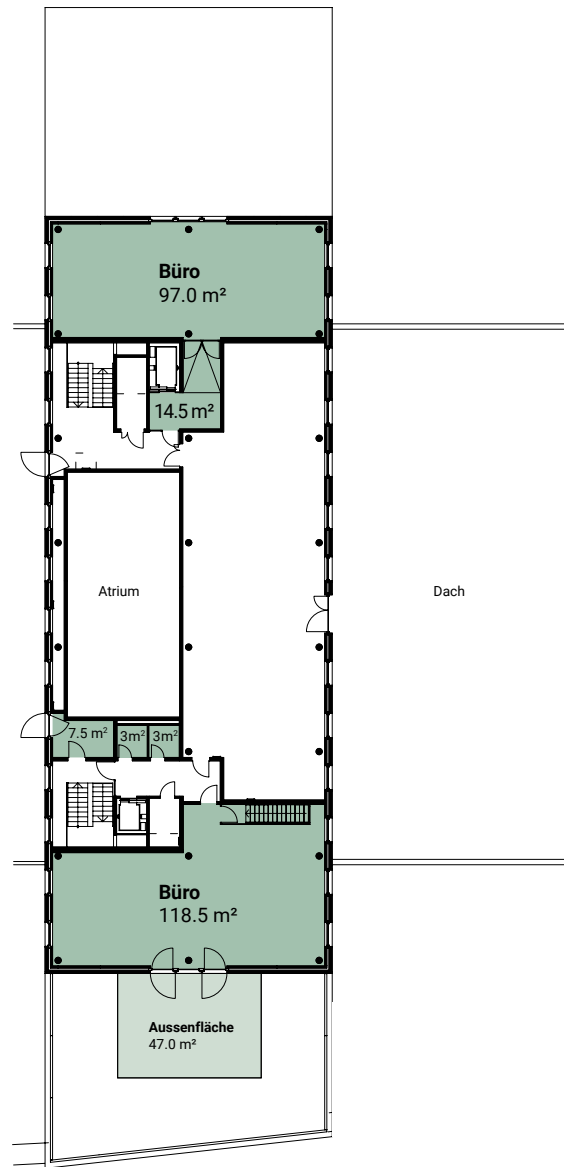

Peter Merian-Strasse 88

5./6. Obergeschoss

Fläche Haus 88 1'101.5 m²

Aussenfläche 47.0 m²

5. Obergeschoss

6. Obergeschoss

Änderungen und Abweichungen gegenüber den publizierten Angaben sowie dem Baubeschrieb bleiben ausdrücklich vorbehalten. Keine Haftung.