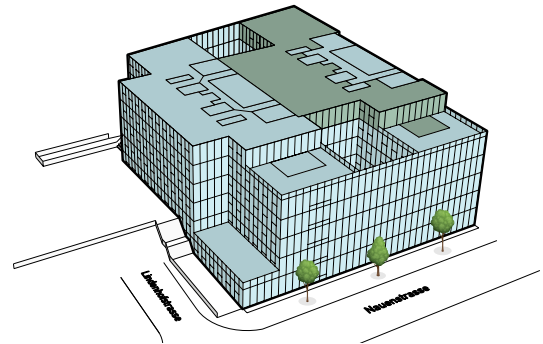

Peter Merian-Strasse 88

4. Obergeschoss

Fläche Haus 88 886.0 m²

Aussenfläche 44.0 m²

Änderungen und Abweichungen gegenüber den publizierten Angaben sowie dem Baubeschrieb bleiben ausdrücklich vorbehalten. Keine Haftung.